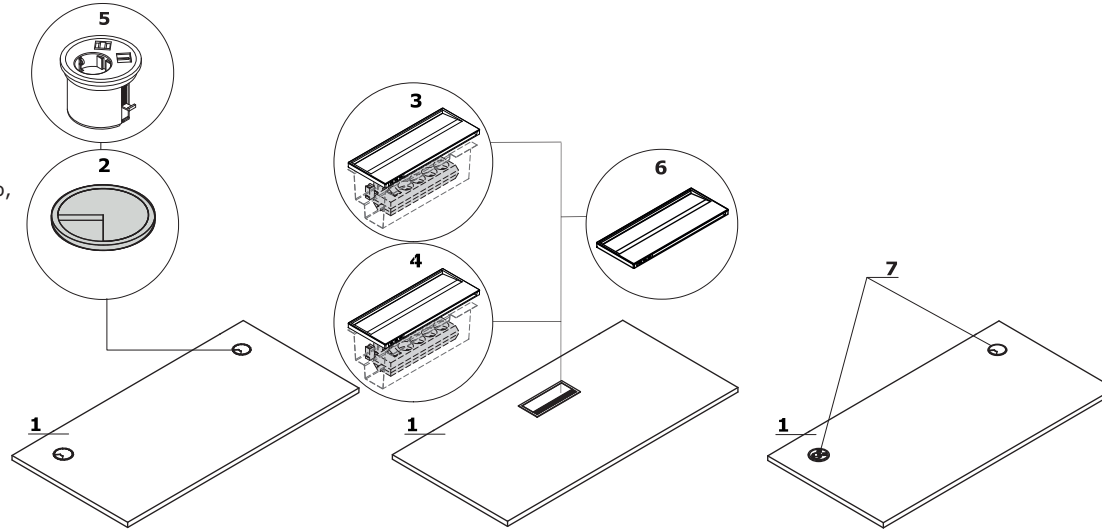

Sobre

1 Encimera - MFC 28 mm, cantos ABS 2mm

OPCIÓN CON RECARGO:

2 Tapones pasacables - 2 uds, Ø 80 mm

3 Mediabox M14H - 2xRJ45 (class E, cat. 6); +1 x USB + 3 x USB C + 1 x HDMI + 4x 230V

4 Mediabox M14 - 2xRJ45 (class E, cat. 6); +1 x USB + 3 x USB C + 4x 230V

5 Mediabox M071 - 1 x 230V + USB A charger + USB C charger, color: negro, blanco, montado en lugar del enchufe existente Ø80mm (PK80)

6 Tapa acceso superior M15 - 3 x USB C

7 Mediabox M071 + pasacables

Estructura

Ogi A - acero lacado, perfil 60x30 mm

Mesas de reunión

- 1 **Encimera** - MFC 28 mm, cantos ABS 2mm
- 2 **Pata** - acero lacado, perfil 60x30 mm
- 3 **Nivelación** - 0-5 mm

OPCIÓN CON RECARGO:

- 4 **Tapa acceso superior M15** - 3 x USB C
- 5 **Mediabox M14H** - 2xRJ45 (class E, cat. 6); +1 x USB + 3 x USB C + 1 x HDMI + 4x 230V
- 6 **Mediabox M14** - 2xRJ45 (class E, cat. 6); +1 x USB + 3 x USB C + 4x 230V
- 7 **Mediabox M06H** - OPCIÓN CON RECARGO - 2x230V+HDMI+USB, color: aluminio anodizado, blanco, negro