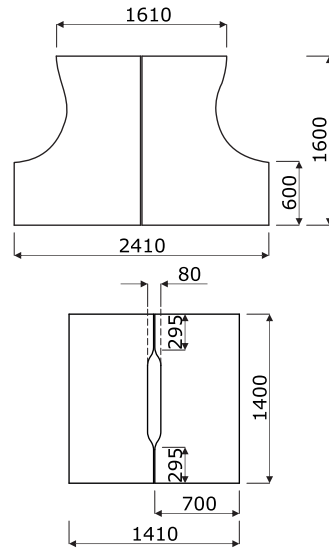

Sobre

1 Encimera - MFC 28 mm, cantos ABS 2mm

OPCIÓN CON RECARGO:

2 Tapones pasacables - 2 uds, Ø 80 mm

3 Mediabox M14H - 2xRJ45 (class E, cat. 6); +1 x USB + 3 x USB C + 1 x HDMI + 4x 230V

4 Mediabox M14 - 2xRJ45 (class E, cat. 6); +1 x USB + 3 x USB C + 4x 230V

5 Mediabox M071 - 1 x 230V + USB A charger + USB C charger, color: negro, blanco, montado en lugar del enchufe existente Ø80mm (PK80)

6 Tapa acceso superior M15 - 3 x USB C

7 Mediabox M071 + pasacables

Estructura

Ogi A - acero lacado, perfil 60x30 mm

Mesas de reunión

- 1 **Encimera** - MFC 28 mm, cantos ABS 2mm
- 2 **Pata** - acero lacado, perfil 60x30 mm
- 3 **Nivelación** - 0-5 mm

OPCIÓN CON RECARGO:

- 4 **Tapa acceso superior M15** - 3 x USB C
- 5 **Mediabox M14H** - 2xRJ45 (class E, cat. 6); +1 x USB + 3 x USB C + 1 x HDMI + 4x 230V
- 6 **Mediabox M14** - 2xRJ45 (class E, cat. 6); +1 x USB + 3 x USB C + 4x 230V
- 7 **Mediabox M06H** - OPCIÓN CON RECARGO - 2x230V+HDMI+USB, color: aluminio anodizado, blanco, negro