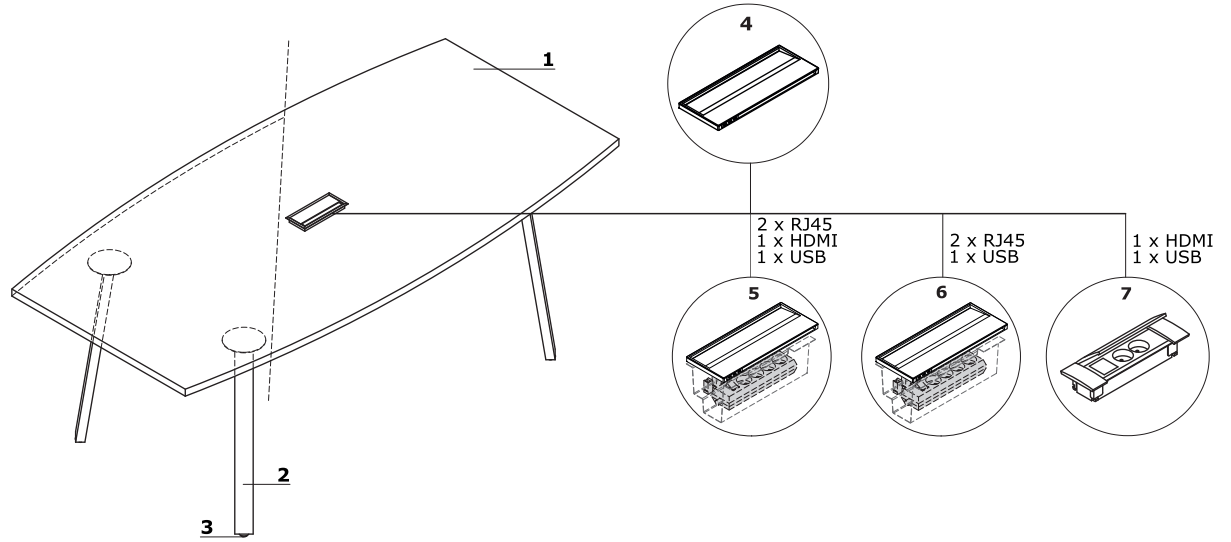

5 Mediabox M071 - 1 x 230V + USB A charger + USB C charger, color: negro, blanco, montado en lugar del enchufe existente Ø80mm (PK80)

6 Tapa acceso superior M15 - 3 x USB C

7 Mediabox M071 + pasacables

Estructura

Ogi A - acero lacado, perfil 60x30 mm

Mesas de reunión

- 1 **Encimera** - MFC 28 mm, cantos ABS 2mm
- 2 **Pata** - acero lacado, perfil 60x30 mm
- 3 **Nivelación** - 0-5 mm

OPCIÓN CON RECARGO:

- 4 **Tapa acceso superior M15** - 3 x USB C
- 5 **Mediabox M14H** - 2xRJ45 (class E, cat. 6); +1 x USB + 3 x USB C + 1 x HDMI + 4x 230V
- 6 **Mediabox M14** - 2xRJ45 (class E, cat. 6); +1 x USB + 3 x USB C + 4x 230V
- 7 **Mediabox M06H** - OPCIÓN CON RECARGO - 2x230V+HDMI+USB, color: aluminio anodizado, blanco, negro