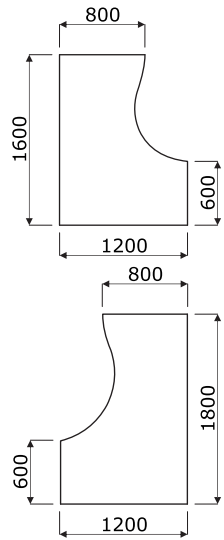

Sobre

1 Encimera - MFC 28 mm, cantos ABS 2mm

OPCIÓN CON RECARGO:

2 Tapones pasacables - 2 uds, Ø 80 mm

3 Mediabox M14H - 2xRJ45 (class E, cat. 6); +1 x USB + 3 x USB C + 1 x HDMI + 4x 230V

4 Mediabox M14 - 2xRJ45 (class E, cat. 6); +1 x USB + 3 x USB C + 4x 230V

5 Mediabox M071 - 1 x 230V + USB A charger + USB C charger, color: negro, blanco, montado en lugar del enchufe existente Ø80mm (PK80)

6 Tapa acceso superior M15 - 3 x USB C

7 Mediabox M071 + pasacables

Estructura

Ogi A - acero lacado, perfil 60x30 mm

Mesas de reunión

- 1 **Encimera** - MFC 28 mm, cantos ABS 2mm
- 2 **Pata** - acero lacado, perfil 60x30 mm
- 3 **Nivelación** - 0-5 mm

OPCIÓN CON RECARGO:

- 4 **Tapa acceso superior M15** - 3 x USB C
- 5 **Mediabox M14H** - 2xRJ45 (class E, cat. 6); +1 x USB + 3 x USB C + 1 x HDMI + 4x 230V
- 6 **Mediabox M14** - 2xRJ45 (class E, cat. 6); +1 x USB + 3 x USB C + 4x 230V
- 7 **Mediabox M06H** - OPCIÓN CON RECARGO - 2x230V+HDMI+USB, color: aluminio anodizado, blanco, negro