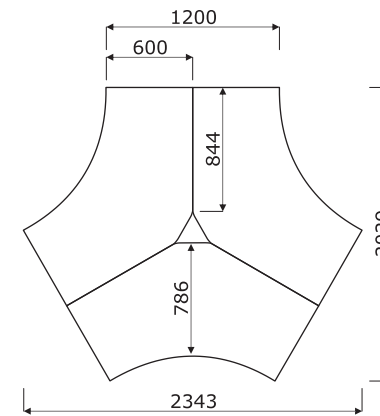

Sobre

1 Encimera - MFC 28 mm, cantos ABS 2mm

OPCIÓN CON RECARGO:

2 Tapones pasacables - 2 uds, Ø 80 mm

3 Mediabox M14H - 2xRJ45 (class E, cat. 6); +1 x USB + 3 x USB C + 1 x HDMI + 4x 230V

4 Mediabox M14 - 2xRJ45 (class E, cat. 6); +1 x USB + 3 x USB C + 4x 230V

5 Mediabox M071 - 1 x 230V + USB A charger + USB C charger, color: negro, blanco, montado en lugar del enchufe existente Ø80mm (PK80)

6 Tapa acceso superior M15 - 3 x USB C

7 Mediabox M071 + pasacables

Estructura

Ogi A - acero lacado, perfil 60x30 mm

Mesas de reunión

- 1 **Encimera** - MFC 28 mm, cantos ABS 2mm
- 2 **Pata** - acero lacado, perfil 60x30 mm
- 3 **Nivelación** - 0-5 mm

OPCIÓN CON RECARGO:

- 4 **Tapa acceso superior M15** - 3 x USB C
- 5 **Mediabox M14H** - 2xRJ45 (class E, cat. 6); +1 x USB + 3 x USB C + 1 x HDMI + 4x 230V
- 6 **Mediabox M14** - 2xRJ45 (class E, cat. 6); +1 x USB + 3 x USB C + 4x 230V
- 7 **Mediabox M06H** - OPCIÓN CON RECARGO - 2x230V+HDMI+USB, color: aluminio anodizado, blanco, negro