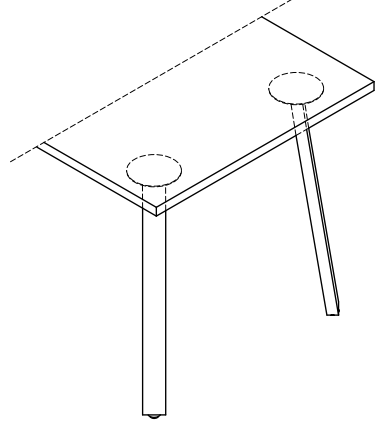

5 Mediabox M071 - 1 x 230V + USB A charger + USB C charger, color: negro, blanco, montado en lugar del enchufe existente Ø80mm (PK80)

6 Tapa acceso superior M15 - 3 x USB C

7 Mediabox M071 + pasacables

Estructura

Ogi A - acero lacado, perfil 60x30 mm

Mesas de reunión

- 1 **Encimera** - MFC 28 mm, cantos ABS 2mm
- 2 **Pata** - acero lacado, perfil 60x30 mm
- 3 **Nivelación** - 0-5 mm

OPCIÓN CON RECARGO:

- 4 **Tapa acceso superior M15** - 3 x USB C
- 5 **Mediabox M14H** - 2xRJ45 (class E, cat. 6); +1 x USB + 3 x USB C + 1 x HDMI + 4x 230V
- 6 **Mediabox M14** - 2xRJ45 (class E, cat. 6); +1 x USB + 3 x USB C + 4x 230V
- 7 **Mediabox M06H** - OPCIÓN CON RECARGO - 2x230V+HDMI+USB, color: aluminio anodizado, blanco, negro